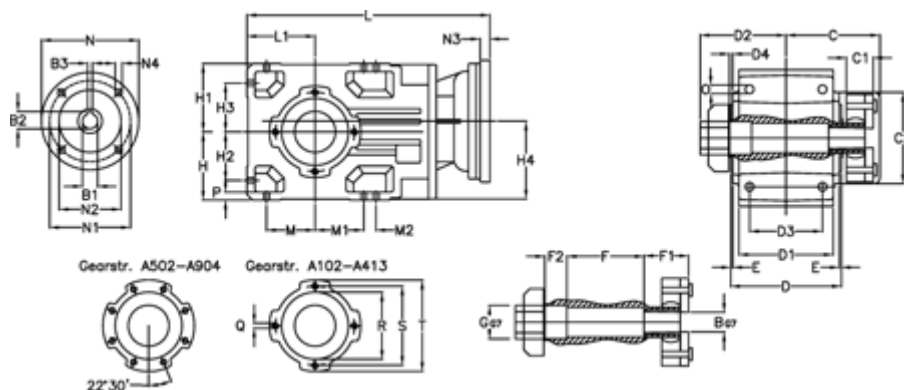

Varenummer: 296003502256245
 Beskrivelse: Keglehjulsgear A352QF30-22,5-P112B5

Mål

B	= 30	D	= 173	F2	= 53	L	= 389.0	N3	= 4,5
B1	= 28	D1	= 166	G	= 42	L1	= 100	N4	= M12x16
B2	= 31.3	D2	= 80	GA	= 43	M	= 73.0	O	= 12.0
B3	= 8	D3	= 135	H	= 100	M1	= 73.0	P	= 11
Betegnelse	= A352 QF-xx P112 B5	d4	= 5.0	H1	= 100	M2	= 11	Q	= M10x17
C	= 70.0	E	= 3.5	H2	= 73.0	N	= 250	R	= 110
C1	= 24	F	= 12.0	H3	= 73.0	N1	= 215	S	= 130
C2	= 90.0	F1	= 48.0	H4	= 114.0	N2	= 180	T	= 150